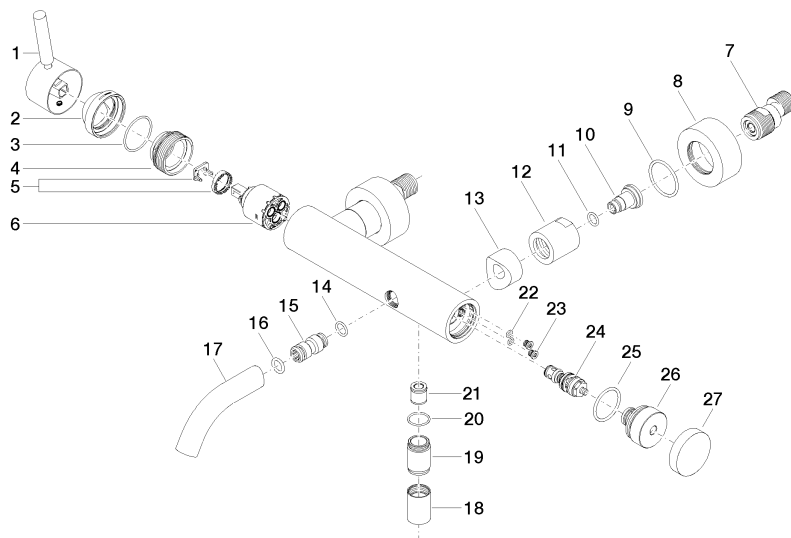

**META Mitigeur monocommande bain/douche pour montage mural sans garniture - Noir mat**

META

33 200 660

- saillie 202 mm
- jet normal circulaire
- inverseur automatique bain/douche
- sortie douche 3/8"
- rosaces coulissantes Ø 60 mm
- raccord 1/2"
- calibre de perçement 150 mm ± 15 mm
- débit d'eau maxi. 14 l/min avec une pression d'écoulement de 3 bars

33 200 660  
mm [inches]

**Diagramme de débit**

**Certificats**

Belgaqua\_21-025- LGA\_29687. WRAS\_2207043.  
27\_1.

**META Mitigeur monocommande bain/douche pour montage mural sans garniture - Noir mat**

META

33 200 660

Les pièces pour les autres finitions peuvent être trouvées ici : [Chrome](#)

33 200 660

Liste des pièces de rechange

N°	Article Numéro	Désignation	Fréquence de montage	Délai de livraison
1	90 20 66 007 00-33	poignée	1	30
2	09 28 30 032-33	hotte	1	30
3	09 14 10 102 90	joint	1	2
4	09 24 04 296 90	écrou	1	2
5	90 28 10 148 00 90	accessoires	1	2
6	90 15 05 064 00 90	cartouche	1	2
7	04 11 04 030 00 90	raccord	2	2
8	09 27 62 004-33	rosace	2	30
9	09 14 10 119 90	joint	2	2
10	09 29 05 005 20 90	raccord à vis	2	60
11	09 14 10 008 90	joint	2	2
12	09 23 10 048-33	écrou	2	30
13	09 18 40 059-33	douille	2	30
14	09 14 10 003 90	joint	1	2
15	09 24 04 043 90	raccord à vis	1	2
16	90 14 10 011 00 90	joint	1	2
17	90 11 06 213 00-33	bec déverseur	1	30
18	90 21 02 069 00-33	hotte	1	30
19	09 24 03 115 20-33	raccord à vis	1	30
20	90 14 10 032 00 90	joint	1	2
21	90 23 01 141 00 90	anti-retour	1	2
22	09 14 10 001 90	joint	2	2
23	09 30 30 113 20 90	vis	2	2
24	90 31 09 032 00-33	inverseur	1	-
La pièce de rechange ne peut plus être commandée, veuillez commander l'article de remplacement				
25	09 14 10 101 90	joint	1	2
26	09 21 10 035 20-33	raccord à vis	1	30
27	09 20 62 031-33	poignée	1	30