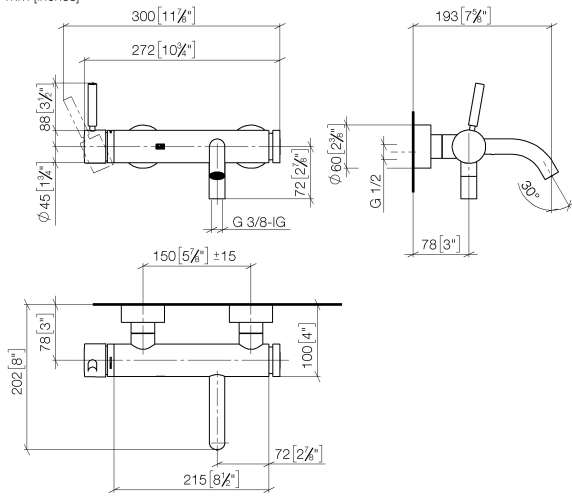

**META Mitigeur monocommande bain/douche pour montage mural sans garniture - Noir mat**

META

33 200 660

- saillie 202 mm
- jet normal circulaire
- inverseur automatique bain/douche
- sortie douche 3/8"
- rosaces coulissantes Ø 60 mm
- raccord 1/2"
- calibre de perçement 150 mm ± 15 mm
- débit d'eau maxi. 14 l/min avec une pression d'écoulement de 3 bars

33 200 660  
mm [inches]

**Diagramme de débit**

**Certificats**

Belgaqua\_21-025- LGA\_29687. WRAS\_2207043.  
27\_1.

**META Mitigeur monocommande bain/douche pour montage mural sans garniture - Noir mat**

META

33 200 660

Les pièces pour les autres finitions peuvent être trouvées ici : [Chrome](#)

33 200 660

Liste des pièces de rechange

N°	Article Numéro	Désignation	Fréquence de montage	Délai de livraison
1	90 20 66 007 00-33	poignée	1	30
2	09 28 30 032-33	hotte	1	30
3	09 14 10 102 90	joint	1	2
4	09 24 04 296 90	écrou	1	2
5	90 28 10 148 00 90	accessoires	1	2
6	90 15 05 064 00 90	cartouche	1	2
7	04 11 04 030 00 90	raccord	2	2
8	09 27 62 004-33	rosace	2	30
9	09 14 10 119 90	joint	2	2
10	09 29 05 005 20 90	raccord à vis	2	60
11	09 14 10 008 90	joint	2	2
12	09 23 10 048-33	écrou	2	30
13	09 18 40 059-33	douille	2	30
14	09 14 10 003 90	joint	1	2
15	09 24 04 043 90	raccord à vis	1	2
16	90 14 10 011 00 90	joint	1	2
17	90 11 06 213 00-33	bec déverseur	1	30
18	90 21 02 069 00-33	hotte	1	30
19	09 24 03 115 20-33	raccord à vis	1	30
20	90 14 10 032 00 90	joint	1	2
21	90 23 01 141 00 90	anti-retour	1	2
22	09 14 10 001 90	joint	2	2
23	09 30 30 113 20 90	vis	2	2
24	90 31 09 032 00-33	inverseur	1	-
La pièce de rechange ne peut plus être commandée, veuillez commander l'article de remplacement				
25	09 14 10 101 90	joint	1	2
26	09 21 10 035 20-33	raccord à vis	1	30
27	09 20 62 031-33	poignée	1	30