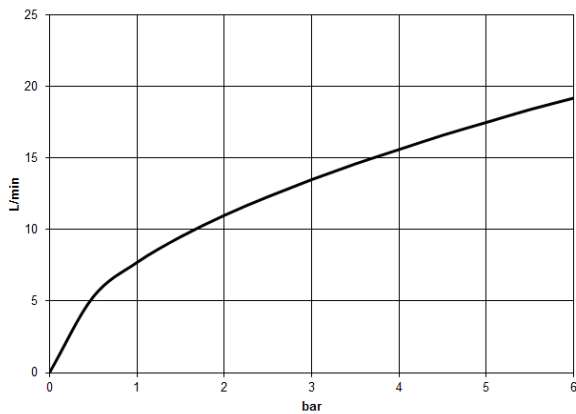

Diagramme de débit

Certificats

Belgaqua_21-025- LGA_29687. WRAS_2207043.
27_1.